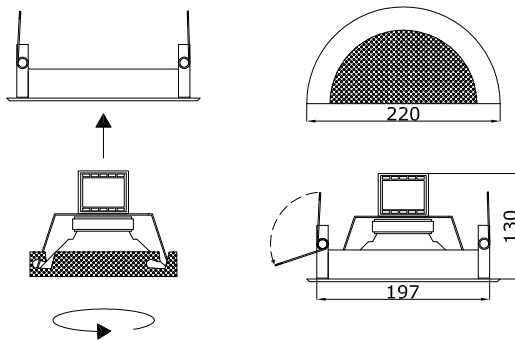

DECKENEINBAU-LAUTSPRECHER

Aufgrund seines 2-Wege-Systems macht der DEL 165/20 plus eine gleichmäßige Verteilung von Frequenzen in alle Richtungen und somit eine gleichbleibende Qualität für Sprach- und Hintergrundmusikwiedergaben möglich. Damit unterscheidet er sich stark von den klassischen Deckeneinbau-Lautsprechern. Dieser Deckeneinbau-Lautsprecher aus pulverbeschichtetem Stahlblech ist ideal geeignet großflächige Beschallungen mit konstanter Tonqualität durchzuführen. Aufgrund der außergewöhnlichen Federmechanik kann zusätzlich ein besonders schneller Deckeneinbau gewährleistet werden.

CEILING SPEAKER

Due to its 2-ways version this loudspeaker makes an equal allocation in all directions possible and shows at the same time excellent acoustic characteristics and a high efficiency. For that reason this loudspeaker differentiates itself from the classic ceiling loudspeakers. The DEL 165/20 plus, made of powder-coated metal, is ideally suited for a wide variety of applications. The exceptional spring mounting with cropped leg springs guarantees an outstanding rapid ceiling installation.

Technische Daten / Specifications	
Nennbelastbarkeit / Loading rate:	20 Watt
Chassis-Typ / Chassis-type:	165 mm Breitband/2-Wege / 165 mm full range 2-ways
Übertragungsbereich / Frequency range (-10dB):	100 - 27 100 Hz
SPL 1W / 1m:	100 dB
SPL Pmax / 1m:	113 dB
Abstrahlwinkel / Radiation angle 1.000 Hz (-10dB):	170°
Übertrager / Transformer:	100 V, 20/15/10/5 Watt
Abmessungen / Dimensions:	Ø220 x 130 mm Einbautiefe / installation depth
Ausschnitt / Cut out:	Ø197 mm - Ø207 mm
Gewicht / Weight:	1,7 kg
Material / Material:	pulverbeschichtetes Stahlblech / powder-coated, steel panel
Anschluss / Connection:	2-polige Druckklemme / 2-pole compression clamp
Farbe / Colour:	RAL-9010 Weiß / Sonderlackierungen gegen Aufpreis möglich RAL 9010 White / special colouring is possible for a surcharge
Zubehör / Accessoires:	Staubschutz / dust protection
VPE / Packing unit:	8