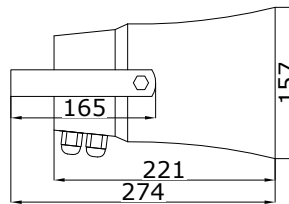

Technische Daten / Specifications	
Nennbelastbarkeit / Loading rate:	10 Watt
Übertragungsbereich / Frequency range (-10dB):	380 - 9 000 Hz
SPL 1W / 1m:	106 dB
SPL Pmax / 1m:	116 dB
Abstrahlwinkel / Radiation angle 1.000 Hz (-10dB):	210°
Übertrager / Transformer:	100 V, 10/5/2,5/1,25 Watt
Abmessungen / Dimensions:	Ø157 x 221 mm
Gewicht / Weight:	1,7 kg
Material / Material:	ABS-Kunststoffgehäuse / ABS- plastic housing
Schutzart / Protection	IP 66
Anschluss / Connection:	Listerklemme / clamp
Farbe / Colour:	RAL-7035 Grau / Sonderlackierungen gegen Aufpreis möglich RAL 7035 Grey / special colouring is possible for a surcharge
VPE / Packing unit:	12