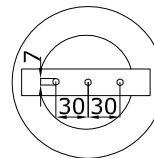

Technische Daten / Specifications	
Nennbelastbarkeit / Loading rate:	10 Watt
Übertragungsbereich / Frequency range (-10dB):	380 - 9 000 Hz
SPL 1W / 1m:	106 dB
SPL Pmax / 1m:	116 dB
Abstrahlwinkel / Radiation angle 1.000 Hz (-10dB):	210°
Übertrager / Transformer:	100 V, 10/5/2,5/1,25 Watt
Abmessungen / Dimensions:	Ø157 x 221 mm
Gewicht / Weight:	1,7 kg
Material / Material:	ABS-Kunststoffgehäuse / ABS- plastic housing
Schutzart / Protection	IP 66
Anschluss / Connection:	Listerklemme / clamp
Farbe / Colour:	RAL-7035 Grau / Sonderlackierungen gegen Aufpreis möglich RAL 7035 Grey / special colouring is possible for a surcharge
VPE / Packing unit:	12