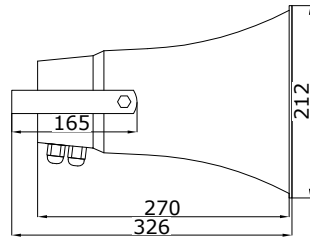

DRUCKKAMMER-LAUTSPRECHER

Diese Druckkammerlautsprecher sind durch ihre hohe Leistungsfähigkeit, verbunden mit einem hohen Schalldruck, speziell für die Wiedergabe von Sprachdurchsagen bzw. Signalwarnungen ausgelegt. Sie eignen sich hervorragend für den Gebrauch im Innen- und Außenbereich. Die Ausführung mit 2 Kabelverschraubungen ermöglicht ein Durchschleifen zum nächsten Lautsprecher ohne das ein zusätzlicher Anschlußkasten benötigt wird.

HORN SPEAKER

The horn speakers of the DK series are particularly applicable for the reproduction of announcements and warnings. Due to their excellent capability and enormous sound pressure they are perfectly suitable for indoor as well as for outdoor use. The model with 2 cable glands allowed to loop in loop out the cabling thus avoiding the need for an additional junction box.

Technische Daten / Specifications	
Nennbelastbarkeit / Loading rate:	15 Watt
Übertragungsbereich / Frequency range (-10dB):	460 - 9 000 Hz
SPL 1W / 1m:	108 dB
SPL Pmax / 1m:	120 dB
Abstrahlwinkel / Radiation angle 1.000 Hz (-10dB):	120°
Übertrager / Transformer:	100 V, 15/7,5/3,75/1,87 Watt
Abmessungen / Dimensions:	Ø212 x 270 mm
Gewicht / Weight:	1,9 kg
Material / Material:	ABS-Kunststoffgehäuse / ABS- plastic housing
Schutzart / Protection	IP 66
Anschluss / Connection:	Listerklemme / clamp
Farbe / Colour:	RAL-7035 Grau / Sonderlackierungen gegen Aufpreis möglich RAL 7035 Grey / special colouring is possible for a surcharge
VPE / Packing unit:	12