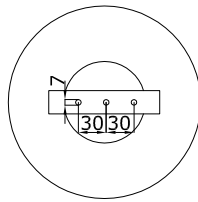

DRUCKKAMMER-LAUTSPRECHER

Diese Druckkammerlautsprecher sind durch ihre hohe Leistungsfähigkeit, verbunden mit einem hohen Schalldruck, speziell für die Wiedergabe von Sprachdurchsagen bzw. Signalwarnungen ausgelegt. Sie eignen sich hervorragend für den Gebrauch im Innen- und Außenbereich. Die Ausführung mit 2 Kabelverschraubungen ermöglicht ein Durchschleifen zum nächsten Lautsprecher ohne das ein zusätzlicher Anschlußkasten benötigt wird.

Technische Daten / Specifications	
Nennbelastbarkeit / Loading rate:	15 Watt
Übertragungsbereich / Frequency range (-10dB):	460 - 9 000 Hz
SPL 1W / 1m:	108 dB
SPL Pmax / 1m:	120 dB
Abstrahlwinkel / Radiation angle 1.000 Hz (-10dB):	120°
Übertrager / Transformer:	100 V, 15/7,5/3,75/1,87 Watt
Abmessungen / Dimensions:	Ø212 x 270 mm
Gewicht / Weight:	1,9 kg
Material / Material:	ABS-Kunststoffgehäuse / ABS- plastic housing
Schutzart / Protection	IP 66
Anschluss / Connection:	Listerklemme / clamp
Farbe / Colour:	RAL-7035 Grau / Sonderlackierungen gegen Aufpreis möglich RAL 7035 Grey / special colouring is possible for a surcharge
VPE / Packing unit:	12